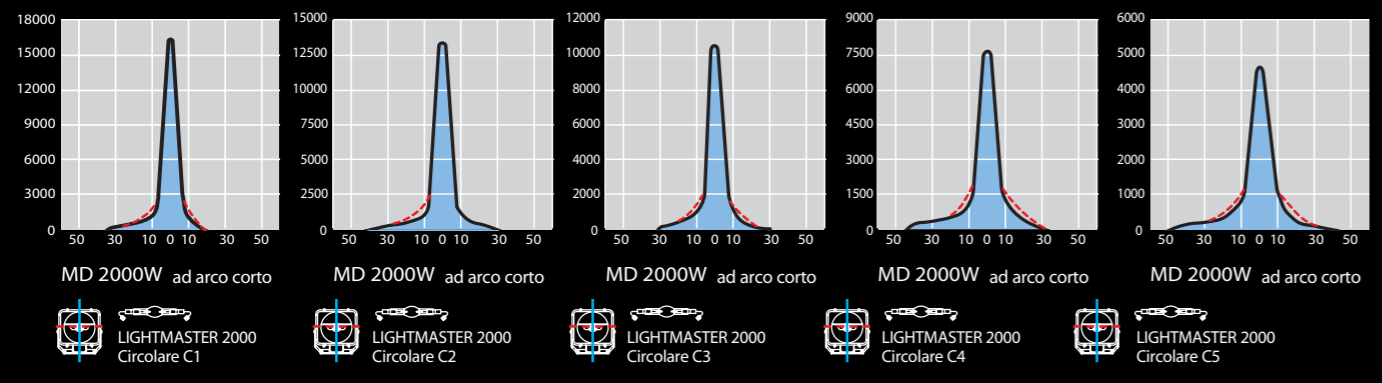

© pmhtrus.it | 08

Curve fotometriche | Photometric curves

Circolare  
Circular

Circolare  
Circular

Lampade | Lamps  
MD 2000W ad arco corto  
HQI-TS 2000/DS

**SKY  
CANNON**

### The SKY CANNON floodlight

**SKY CANNON** è una realizzazione esemplare di un potente floodlight adatto alla proiezione verso l'alto, che risolve brillantemente il problema derivante da questo specifico utilizzo, che normalmente causa un eccessivo riscaldamento del vetro.